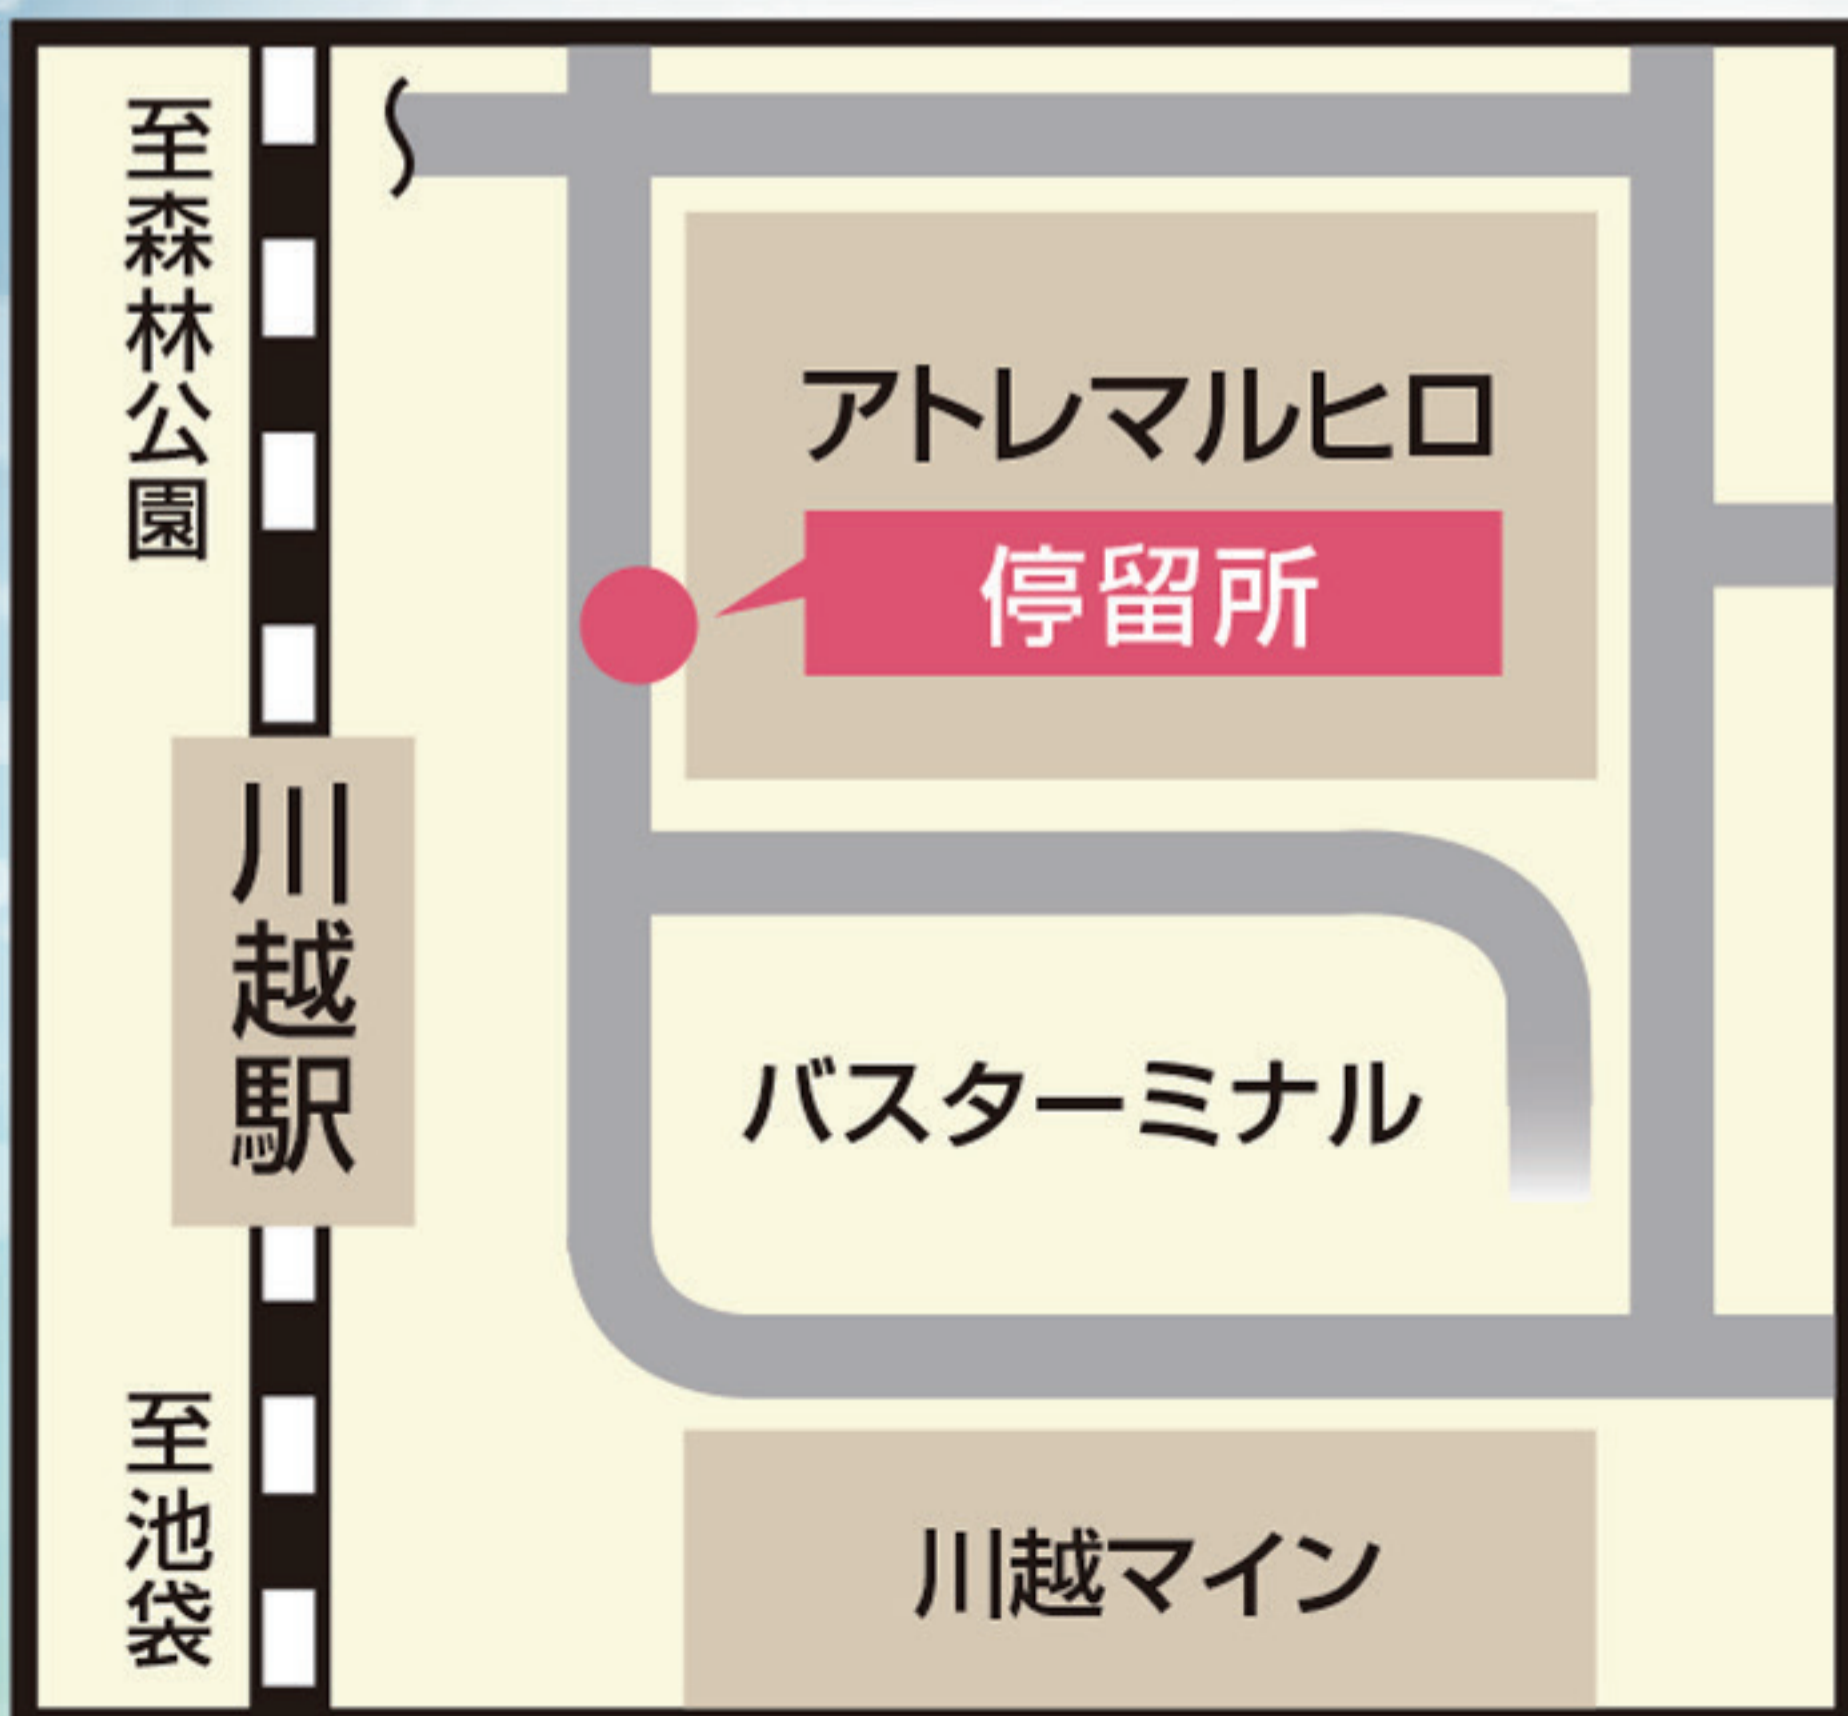

※シャトルバスご利用の際は、乗車時に対象カードのご提示をお願いいたします。

時刻表

川越駅東口(アトレ前)⇒まるひろ川越店

時間	川越駅東口(アトレ前)発		
9	—	—	50
10	5	25	45
11	5	25	45
12	—	—	—
13	5	25	45
14	5	25	45

まるひろ川越店⇒川越駅東口(アトレ前)

時間	まるひろ川越店南口発		
9	—	—	—
10	0	20	40
11	0	20	40
12	—	—	—
13	0	20	40
14	0	20	40
15	0	—	—

※運休予定日:まるひろ川越店店休日、百万灯祭、川越祭、伊佐沼花火大会、1月1日・2日・3日

※交通事情により、遅れることがございます。※予告無しに変更する場合がございます。

アトレマルヒロ 停留所

まるひろ川越店 停留所